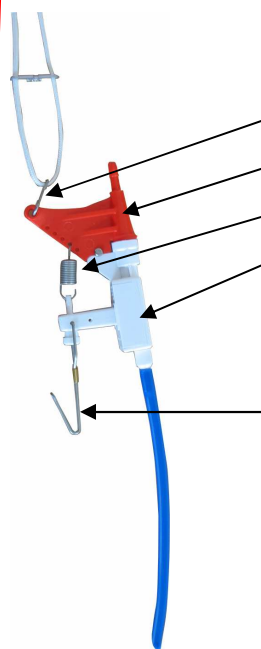

Poly-Drinker Nomade

Nouveau système d'abreuvement

Référence	Désignation
8001NOMADE	Poly-Drinker NOMADE Abreuvoir hybride entre Pipette et Abreuvement traditionnel qui peut s'installer aussi bien en intérieur qu'en extérieur . Son faible encombrement assure une grande mobilité à l'éleveur et convient parfaitement aux zones de démarrage . Livré sans connexion 2100030 / 2100050.

Il peut abreuver:

- 400 poussins ou 100 poulets;
- 250 faisans;
- 400 cailles.

Ses avantages sont:

- Pas de noyades en cailles ni perdreaux;
- Réduction du gaspillage - litière plus propre;
- Eau fraîche de qualité - débit constant;
- Meilleure répartition des animaux au sol;
- Encombrement minimum

Référence	Désignation
8001NOMAD5	Crochet de suspension ficelle
8001NOMAD1	Mécanisme rouge avec sortie cannelée + vis et écrou
8001NOMAD4	Ressort de mécanisme
8001NOMAD2	Rainbow system avec sortie d'eau Comprend:
8001NOMAD3	Joint de mécanisme Rainbow System
8001NOMAD6	Crochet de suspension abreuvoir
8001NOAMDE10	Mécanisme complet sans crochet de suspension
8001NOMAD7	Bouchon noir du réservoir
8001NOMAD9	Joint de pipette
8001NOMAD8	Pipette à l'unité (10 par Poly-drinker)