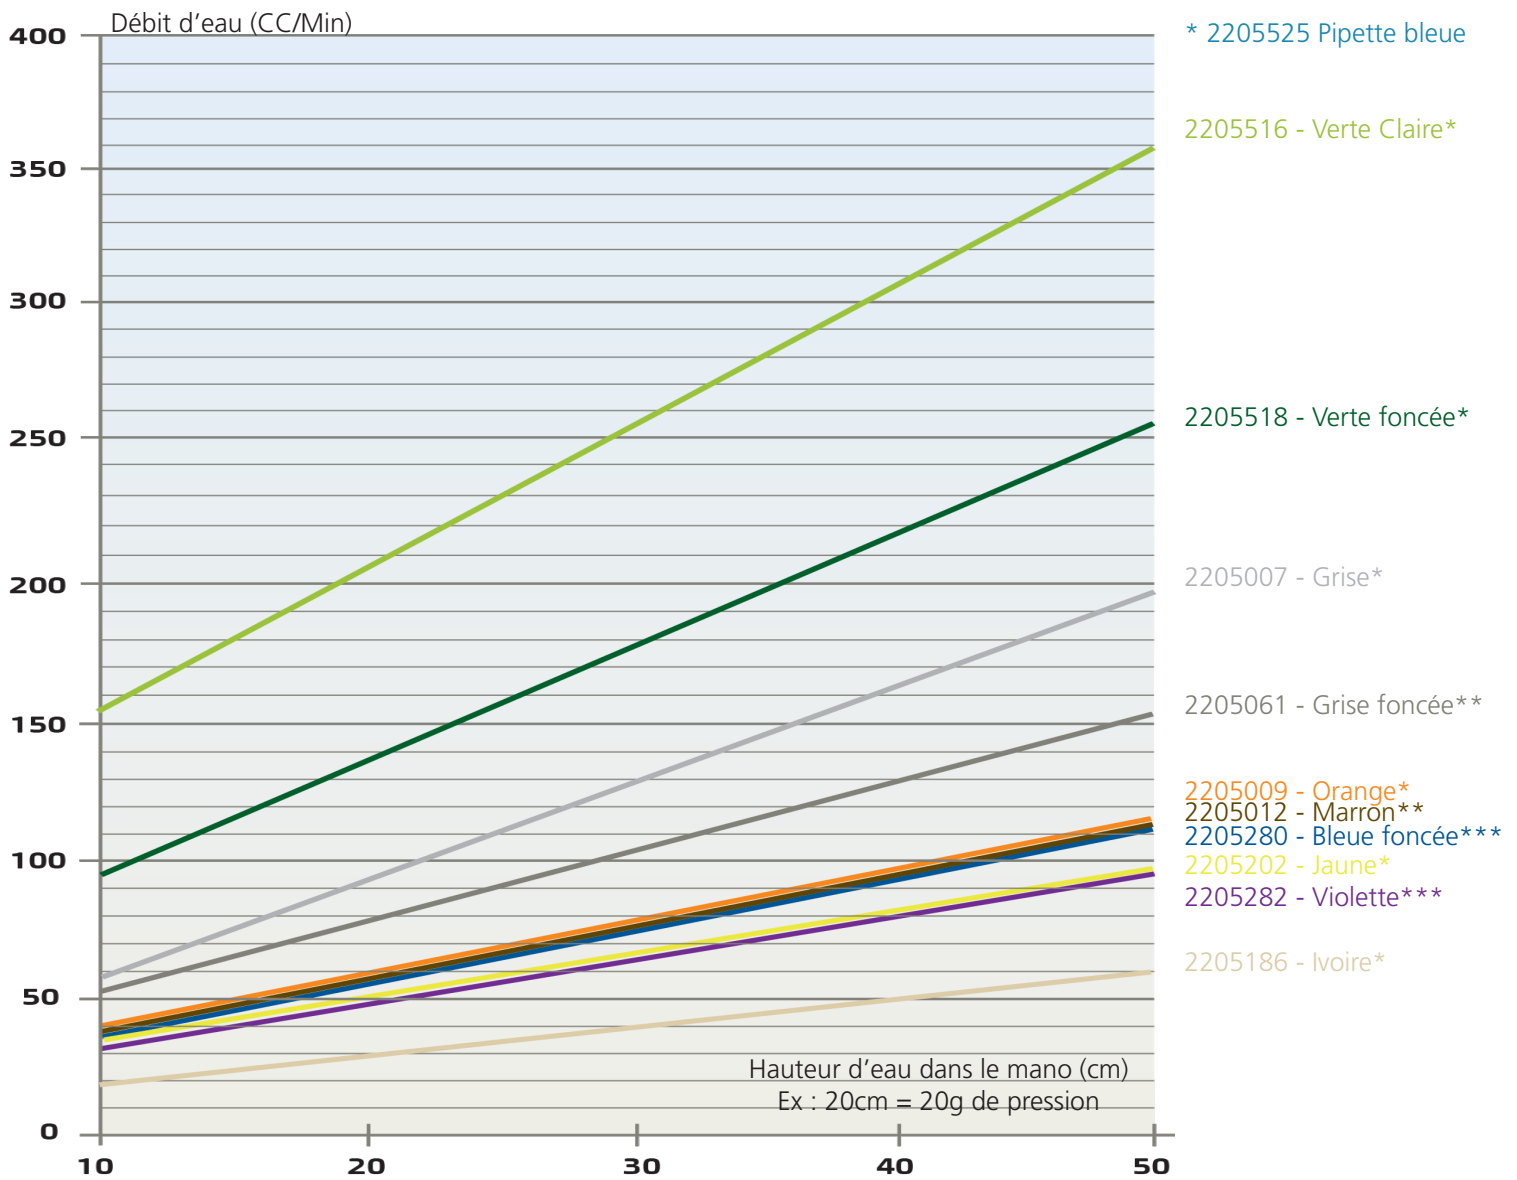

GRAPHIQUE DÉBIT D'EAU PIPETTES PERFORMANCE

* Multidirectionnel, ** Action Verticale, *** Semi-directionnel

*Pipette bleue (2205525) hors graphique : de 45cm³/mn à plus de 1000cm³/mn

GUIDE GENERAL

Description	Types de volailles par pipette									
	2205186 Ivoire	2205282 Violette	2205202 Jaune	2205280 Bleue Foncée	2205012 Marron	2205009 Orange	2205061 Grise Foncée	2205007 Grise	2205518 Verte Foncée	2205516 Verte
Petits oiseaux	X		X							
Poulettes		X		X	X			X		
Poulets de chair			X			X		X		
Pondeuses				X	X			X		
Repro Mâles							X	X		
Repro Femelles								X		
Canards								X	X	
Dindonneaux								X		X
Dindes Adultes								X		

Les informations ci-dessus sont données à titre indicatif. Le choix des pipettes et le nombre de volailles par pipettes varie selon différents facteurs : la structure du poulailler, les conditions atmosphériques, la ventilation ainsi que le nombre et le poids des volailles. Pour obtenir des résultats optimaux, veuillez contacter les experts PLASSON